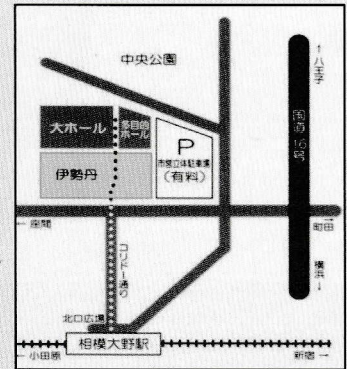

Profile

富澤祥行 TOMIZAWA Yoshiyuki テノール
玉川大学文学部芸術学科卒業。二期会オペラ研修所第54期本科修了。
2009年より本格的な演奏活動を開始。以降「魔笛」「ラ・ボエーム」「椿姫」「カルメン」「マノン」
「リゴレット」「トゥーランドット」「トロヴァトーレ」「蝶々夫人」「アンドレア・シェニエ」
「ロミオとジュリエット」「仮面舞踏会」など、特にここ5年間で約60本のオペラ作品に主演。
東京室内歌劇場会員 やまと国際オペラ協会会員 座間市演奏家連盟会員
ブログ:まゝ状況で◎ 富澤祥行アメブロにて <http://ameblo.jp/ajitomizawa/>

中山祐子 NAKAYAMA Yuko ピアノ
桐朋学園大学短期大学部芸術科ピアノ専攻卒業。神奈川県立音楽堂推薦新人演奏会「桐の音」コンサート等に出演。ピアノを故クロイツァー豊子、小川房枝、重松正大、各氏に師事。
「桐朋芸術短大音楽専攻創立50周年記念 コンサート」にデュオで出演。
近年、海老名、町田でジョイントコンサートを開催、好評を得る。
現在、ソロ、デュオ、伴奏等で幅広く活躍中。 座間市演奏家連盟会員

石川慎二郎 ISHIKAWA Shinjiro マジック
昭和49年「南京玉すだれ」仙助流宗家の故芝辻たかし氏に師事し、手品と南京玉すだれを習得する。
相模原市に手品クラブを結成、会長に就任し25年間務める。同時に日本奇術連盟に入会し、朝日生命ホール新宿コマ劇場、ヤクルトホール、四谷区民ホール等に数多く出演する。平成15年、手品の教室「不思議塾」を立ち上げ、現在は相模原市、町田市の行政や公民館、学校からの依頼により手品を披露する他指導も積極的に行っている。日本奇術連盟元副会長 日本奇術協会賛助会員 南京玉すだれ仙助流第2代目師範

今井由起子 IMAI Yukiko ピアノ
武蔵野音楽大学音楽学学科卒業、横浜国立大学大学院教育学研究科修了。またフェリス女学院大学大学院にて伴奏法を1年間研究。専門は西洋音楽史及びピアノ教育。ここ数年は町田市、座間市で演奏活動を行う他、中高年のための歌の講座やボランティアコンサートも積極的に行なっている。
日本音楽教育学会会員 全日本ピアノ指導者協会会員

宍戸佳子 SHISHIDO Yoshiko 語り
幼少時の昔話の記憶を確認すべく、昔話大学で学び認定書を取得する。
大学院では人間科学専攻、健康心理専修。桜美林健康心理・福祉研究所所属。生涯学習、コミュニティーワーク生きがいをテーマに研究。
東京都健康長寿医療センター認定介護予防運動指導員

相模女子大学グリーンホール 多目的ホール
(小田急線相模大野駅北口徒歩4分)
〒252-0303 相模原市南区相模大野4-4-1
TEL 042-749-2200

FAX申し込み書

切り取らずこのままFAXしてください 042-743-3641(遠藤)

代表者のお名前	
お電話番号	
お名前	お名前
お名前	お名前